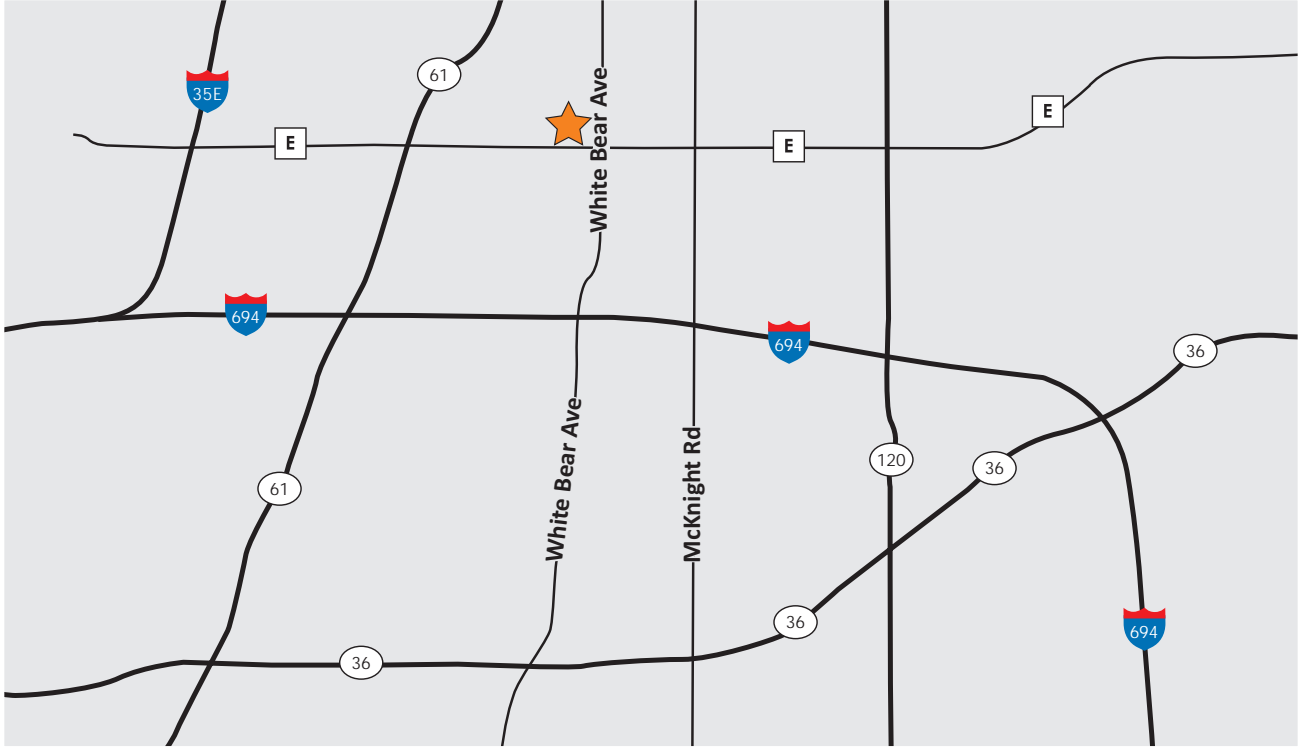

## AREA MAPS

**Kevin Peck**

2550 University Ave. W. Suite 416-S, St. Paul, MN 55114

612-834-2250 | [KevinPeck@Suntide.com](mailto:KevinPeck@Suntide.com)